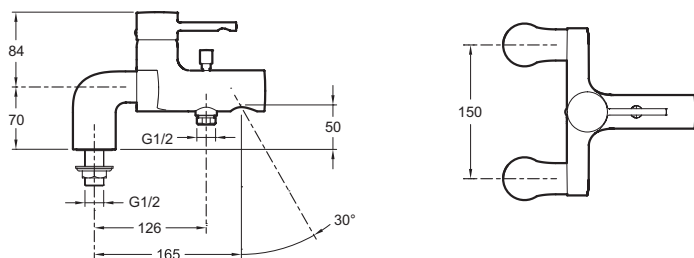

E37043

Collection : CÜFF

Couleur* :

CP - Chrome

Principaux atouts :

Caractéristiques techniques

- NORMES ET RÉGLEMENTATIONS : NF : IC/A - ECAU : E3/1 C2 A2 U3 - ACS : 10 ACC LY 004
- HAUTEUR TOTALE DU ROBINET (MM) : 154
- RACCORDS : Avec raccords colonnettes
- ENTRAXE (MM) : 150
- INVERSEUR : Inverseur automatique verrouillable
- DÉBIT (L/MN SOUS 3 BARS) : 20 l/mn
- SAILLIE DU BEC (MM) : 165
- MÉCANISME : Cartouche à disques céramique
- CLAPET ANTI-RETOUR : Da
- GARANTIE MÉCANISME : 5 ans

Dessin technique

Descriptif CCTP : Mitigeur bain-douche sur gorge. E37043. Collection : CÜFF. NORMES ET RÉGLEMENTATIONS : NF : IC/A - ECAU : E3/1 C2 A2 U3 - ACS : 10 ACC LY 004. DÉBIT (L/MN SOUS 3 BARS) : 20 l/mn. HAUTEUR TOTALE DU ROBINET (MM) : 154. SAILLIE DU BEC (MM) : 165. RACCORDS : Avec raccords colonnettes. MÉCANISME : Cartouche à disques céramique. ENTRAXE (MM) : 150. CLAPET ANTI-RETOUR : Da. INVERSEUR : Inverseur automatique verrouillable. GARANTIE MÉCANISME : 5 ans.