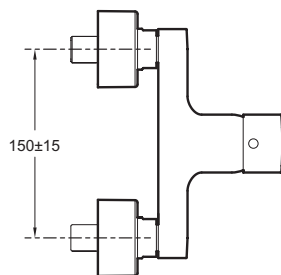

E45533

Collection : CÜFF

Couleur\* :

CP - Chrome

Principaux atouts :

## Caractéristiques techniques

- TYPE D'INSTALLATION : Mural
- DÉBIT (L/MN SOUS 3 BARS) : 14 l/mn
- SAILLIE DU BEC (MM) : 140 - 152
- MÉCANISME : Cartouche à disques céramique
- TYPE D'INSTALLATION : 2 trous
- GARANTIE MÉCANISME : 5 ans
- NORMES ET RÉGLEMENTATIONS : NF : IA - ECAU : E1C2A3U3 - ACS : 10 ACC LY 004
- HAUTEUR TOTALE DU ROBINET (MM) : 61
- RACCORDS : Avec raccords et rosaces murales
- ENTRAXE (MM) : 150 ± 15
- CLAPET ANTI-RETOUR : Oui

## Dessin technique

Descriptif CCTP : Mitigeur douche mural. E45533. Collection : CÜFF. TYPE D'INSTALLATION : Mural. NORMES ET RÉGLEMENTATIONS : NF : IA - ECAU : E1C2A3U3 - ACS : 10 ACC LY 004. DÉBIT (L/MN SOUS 3 BARS) : 14 l/mn. HAUTEUR TOTALE DU ROBINET (MM) : 61. SAILLIE DU BEC (MM) : 140 - 152. RACCORDS : Avec raccords et rosaces murales. MÉCANISME : Cartouche à disques céramique. ENTRAXE (MM) : 150 ± 15. TYPE D'INSTALLATION : 2 trous. CLAPET ANTI-RETOUR : Oui. GARANTIE MÉCANISME : 5 ans.