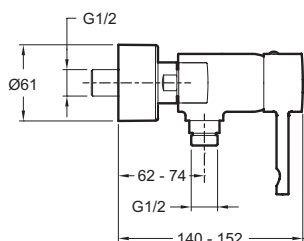

## Caractéristiques techniques

- TYPE D'INSTALLATION : Mural
- DÉBIT (L/MN SOUS 3 BARS) : 14 l/mn
- SAILLIE DU BEC (MM) : 140 - 152
- MÉCANISME : Cartouche à disques céramique
- TYPE D'INSTALLATION : 2 trous
- GARANTIE MÉCANISME : 5 ans
- NORMES ET RÉGLEMENTATIONS : NF : IA - ECAU : E1C2A3U3 - ACS : 10 ACC LY 004
- HAUTEUR TOTALE DU ROBINET (MM) : 61
- RACCORDS : Avec raccords et rosaces murales
- ENTRAXE (MM) : 150 ± 15
- CLAPET ANTI-RETOUR : Oui

## Dessin technique

Descriptif CCTP : Mitigeur douche mural. E45533. Collection : CÜFF. TYPE D'INSTALLATION : Mural. NORMES ET RÉGLEMENTATIONS : NF : IA - ECAU : E1C2A3U3 - ACS : 10 ACC LY 004. DÉBIT (L/MN SOUS 3 BARS) : 14 l/mn. HAUTEUR TOTALE DU ROBINET (MM) : 61. SAILLIE DU BEC (MM) : 140 - 152. RACCORDS : Avec raccords et rosaces murales. MÉCANISME : Cartouche à disques céramique. ENTRAXE (MM) : 150 ± 15. TYPE D'INSTALLATION : 2 trous. CLAPET ANTI-RETOUR : Oui. GARANTIE MÉCANISME : 5 ans.