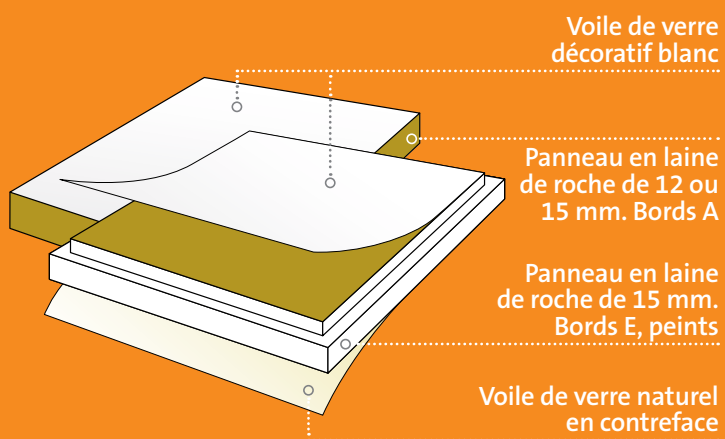

## LES + PRODUIT

- Absorption acoustique :  
12 mm :  $\alpha_w = 0.80$  et 15 mm :  $\alpha_w = 0.90$
- Réaction au feu : A1
- 100 % plan quel que soit le degré d'hygrométrie
- Voile de contreface
- Disponible en bords A et E