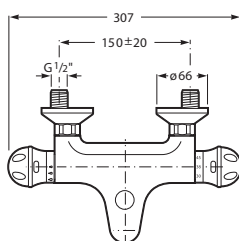

BAIN -DOUCHE THERMOS TATIQUE

Bain-douche thermostatique avec inverseur automatique et raccords.

WM 323011 Z000001

 IID/A E3/1 C1 A1 U3

POLO :

Mitigeur à cartouche céramique de diamètre 37 mm (sauf lavabo et bidet : diamètre 33 mm) avec limiteur de débit sensitif (économie d'eau) et limiteur de température à usage domestique (économie d'énergie et sécurité).