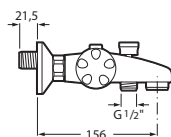

BAIN -DOUCHE THERMOS TATIQUE

Bain-douche thermostatique avec inverseur automatique et raccords.

WM 323011 Z000001

 IID/A E3/1 C1 A1 U3

POLO :

Mitigeur à cartouche céramique de diamètre 37 mm (sauf lavabo et bidet : diamètre 33 mm) avec limiteur de débit sensitif (économie d'eau) et limiteur de température à usage domestique (économie d'énergie et sécurité).