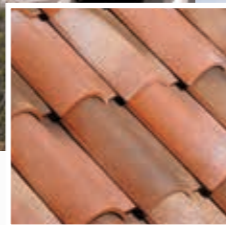

Gamme de coloris

Pour pallier les légères différences de coloris inhérentes à la cuisson et à la matière première nous vous recommandons de panacher les produits. Le rendu des coloris sur ces photos n'est pas contractuel et ne peut être complètement fidèle à la réalité. Pour confirmer votre choix notre service «Envoi échantillons» se tient à votre disposition.

NOUVEAU

**COLORIS SUR
COMMANDE**

Coloris Ventoux

Tuile à emboîtement grand moule fortement galbée

PLEIN SUD Gélis

Une qualité de finition alliée à une rapidité de pose.

- Large gamme de coloris
- Grande adaptabilité
- Esthétique Canal
- Rapidité de pose
- Esprit "Autrefois" avec la teinte Ventoux

Réf. 106

Garantie 30 ans

BVCert. 6022823

Site industriel de Léguevin
31490 Léguevin
Tél. 05 62 13 44 60 - Fax 05 61 06 89 59

www.imerys-toiture.com

Toutes les tuiles IMERYS Toiture sont conformes aux exigences de la norme NF EN 1304.
Seuls les modèles de tuile identifiés par le logo NF ou le logo NFM sont conformes aux exigences du référentiel de la marque NF Tuiles de Terre Cuite NF063. Depuis le 1er juillet 2010, l'ensemble des produits de notre gamme est conforme à la résistance au gel méthode E 150 cycles. Les caractéristiques certifiées par la marque NF Tuiles de Terre Cuite sont l'aspect, les caractéristiques géométriques, la résistance à la rupture par flexion, l'imperméabilité (classe 1) la résistance au gel selon la NF EN 539-2 et la résistance au gel «climat de montagne» (uniquement pour les modèles identifiés par le logo NFM). www.marque-nf.com

Garantie 30 ans