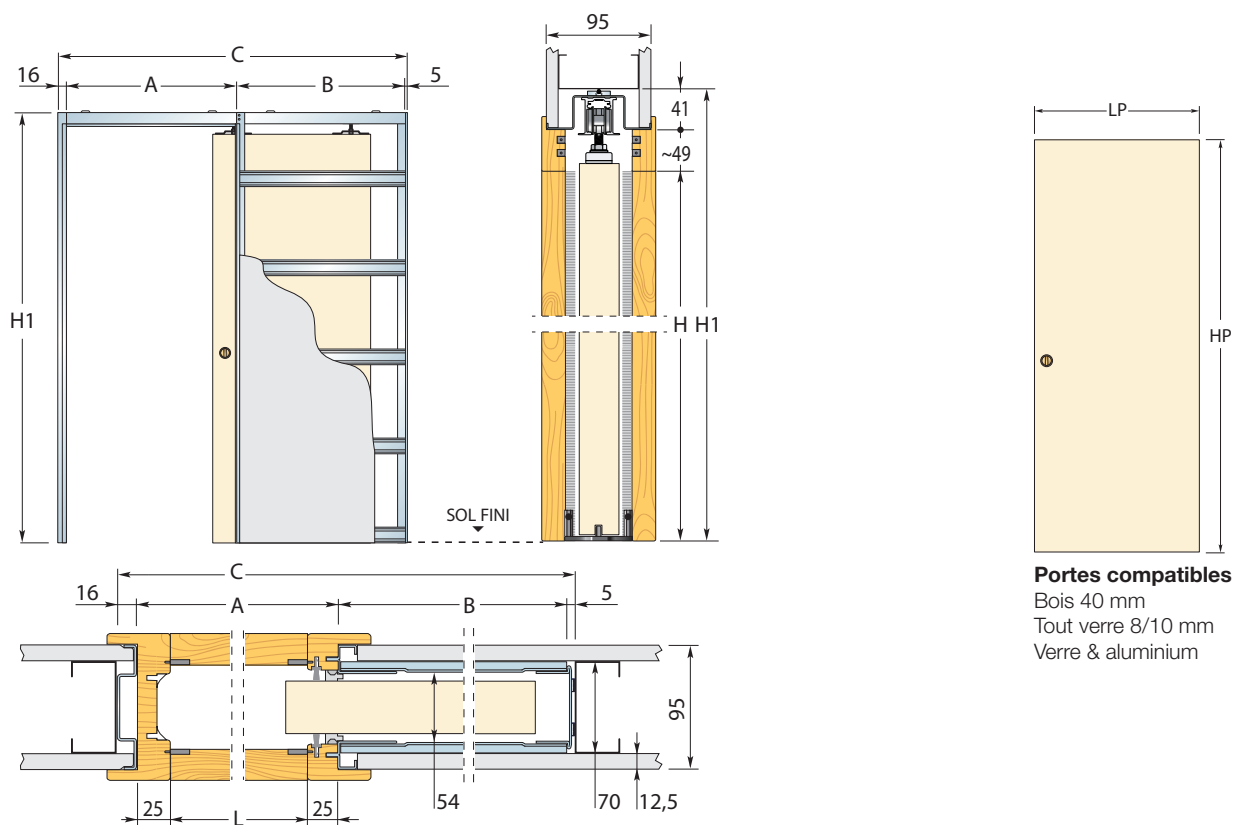

Eclisse UNIQUE 95

PLAQUES DE PLÂTRE

Châssis pour un vantail coulissant

UNIQUE 95 est un châssis pour porte coulissante à galandage. C'est le modèle Eclisse le plus populaire. Il convient à la plupart des situations, en neuf comme en rénovation, et possède un bon rapport qualité-prix. Cette version permet d'économiser en temps de pose et en matériaux car elle nécessite qu'une seule plaque de plâtre à chaque face.

Accessoires compatibles

- BIAS & BIAS DS
- Fermeture auto
- [e]Motion
- Profil Security

Portes compatibles :
Bois 40 mm
Tout verre 8/10 mm
Verre & aluminium

PLAQUES DE PLÂTRE

95 mm

DIMENSIONS STANDARD

CLOISON : OSSATURE 70 mm + 1 PLAQUE PAR FACE

LUMIÈRE DE PASSAGE L x H	ENCOMBREMENT C x H1	A B		PANNEAU DE PORTE LP HP		NOTE
600 x 2030	1288 x 2120	650	617	630	2040	Hauteur : standard uniquement. Largeur : standard uniquement. Avertissement ▶ Épaisseur maximale du panneau de porte : 40 mm (y compris les moulures ou grilles de fixation du vitrage éventuelles). ▶ Poids maximum de la porte : 100 kg (150 kg sur demande).
700 x 2030	1488 x 2120	750	717	730	2040	
800 x 2030	1688 x 2120	850	817	830	2040	
900 x 2030	1888 x 2120	950	917	930	2040	
1000 x 2030	2088 x 2120	1050	1017	1030	2040	
1100 x 2030	2288 x 2120	1150	1117	1130	2040	
1200 x 2030	2488 x 2120	1250	1217	1230	2040	

Mesures exprimées en mm