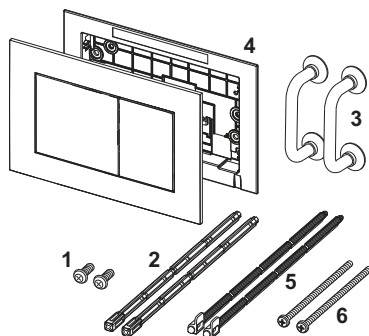

Plaque de déclenchement WC TECEnow, double touches

Code d'article: 9240402

Couleur: Chromé mat

Modèle d'exposition: Oui

U. liv. 1: 1 Pcs.

U. liv. 2: 10 Pcs.

Description:

Plaque de déclenchement pour réservoir TECE déclenchement frontal ou par le dessus. Plaque de déclenchement en ASA/ABS très fine avec touches de déclenchement amorties par du caoutchouc. Tiges de déclenchement et matériel de fixation inclus. Adapté pour le montage à fleur de paroi en association avec le kit d'encastrement et le cadre de finition TECE. Compatible avec la trappe d'insertion pour pastilles nettoyantes.

Dimensions (L x H x P) : 220 x 150 x 5 mm

Distribution des données:

Plaque de déclenchement WC TECEnow, chromé mat
 Groupe de marchandises: 904
 Groupe de produits: 2009040240

Schémas cotés:

Pièces de rechange:

- | | | |
|---|---------|-------------------------------------|
| 1 | 9820263 | Vis de fixation |
| 2 | 9820022 | Paire de tiges de déclenchement |
| 3 | 9820180 | Poignées de démontage à ventouse |
| 4 | 9820346 | Cadre de fixation |
| 5 | 9820498 | Tiges de déclenchement « Easy fit » |
| 6 | 9820497 | Vis de fixation « Easy fit » |