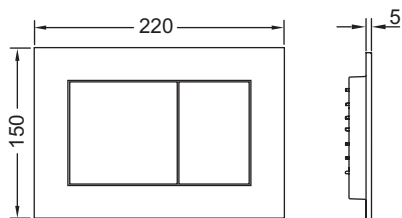

Plaque de déclenchement WC TECEnow, double touches

Code d'article: 9240402

Couleur: Chromé mat

Modèle d'exposition: Oui

U. liv. 1: 1 Pcs.

U. liv. 2: 10 Pcs.

Description:

Plaque de déclenchement pour réservoir TECE déclenchement frontal ou par le dessus. Plaque de déclenchement en ASA/ABS très fine avec touches de déclenchement amorties par du caoutchouc. Tiges de déclenchement et matériel de fixation inclus. Adapté pour le montage à fleur de paroi en association avec le kit d'encastrement et le cadre de finition TECE. Compatible avec la trappe d'insertion pour pastilles nettoyantes.

Dimensions (L x H x P) : 220 x 150 x 5 mm

Distribution des données:

Plaque de déclenchement WC TECEnow, chromé mat
 Groupe de marchandises: 904
 Groupe de produits: 2009040240

Schémas cotés:

Pièces de rechange: