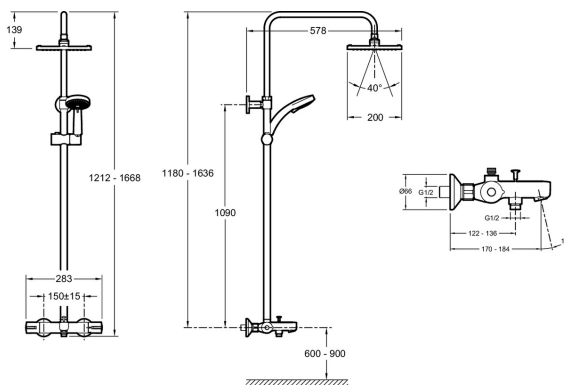

**Collection :** JULY

**Couleur\* :**

CP - Chrome

**Principaux atouts :**

**Caractéristiques techniques**

- **DIMENSIONS :** 20 x 20 cm
- **TYPE D'INSTALLATION :** Mural
- **DÉBIT (L/MN SOUS 3 BARS) :** 10 l/mn
- **MÉCANISME :** Cartouche thermostatique
- **TYPE :** Mitigeur
- **ECO CONSO :** Oui
- **MITIGEUR :** Thermostatique
- **INVERSEUR :** Oui
- **TEMPÉRATURE MAXI :** 50°C
- **DÉBIT DOUCHETTE :** 10 l/mn
- **TYPE DE FLEXIBLE :** Lisse, anti-torsion

- **MATÉRIAU :** Métal
- **NORMES ET RÉGLEMENTATIONS :** ACS
- **RACCORDS :** Avec raccords et rosaces murales
- **ENTRAXE (MM) :** 150
- **DÉBIT SORTIE BAIN :** 19 l/mn
- **AVEC OU SANS ROBINETTERIE :** Avec
- **FORME DE LA DOUCHE DE TÊTE :** Carrée
- **BUTÉE DE SÉCURITÉ :** 37°C
- **CLAPET ANTI-RETOUR :** Oui
- **CORPS TIÈDE :** Oui
- **NOMBRE DE JETS :** 4

**Bénéfices installateurs**

- **AJUSTEMENT :** Canne ajustable au montage

**Dessin technique**

Descriptif CCTP : Colonne bain-douche thermostatique. E78192. Collection : JULY. DIMENSIONS : 20 x 20 cm. MATÉRIAU : Métal. TYPE D'INSTALLATION : Mural. NORMES ET RÉGLEMENTATIONS : ACS. DÉBIT (L/MN SOUS 3 BARS) : 10 l/mn. RACCORDS : Avec raccords et rosaces murales. MÉCANISME : Cartouche thermostatique. ENTRAXE (MM) : 150. TYPE : Mitigeur. DÉBIT SORTIE BAIN : 19 l/mn. ECO CONSO : Oui. AVEC OU SANS ROBINETTERIE : Avec. MITIGEUR : Thermostatique. FORME DE LA DOUCHE DE TÊTE : Carrée. INVERSEUR : Oui. BUTÉE DE SÉCURITÉ : 37°C. TEMPÉRATURE MAXI : 50°C. CLAPET ANTI-RETOUR : Oui. DÉBIT DOUCHETTE : 10 l/mn. CORPS TIÈDE : Oui. TYPE DE FLEXIBLE : Lisse, anti-torsion. NOMBRE DE JETS : 4.