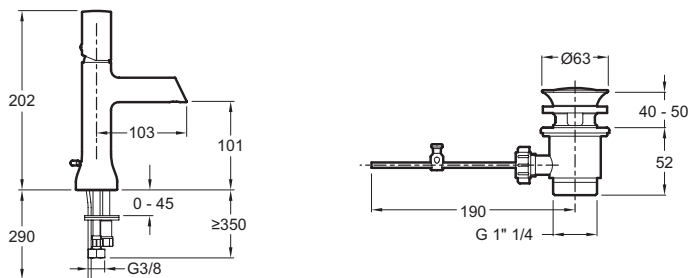

E8959

Collection : TOOBI

Couleur* :

BN - Nickel brossé CP - Chrome

Principaux atouts :

Caractéristiques techniques

- POIDS : 1,6 kg
- TYPE : Mitigeur
- RACCORDS : Avec flexibles d'alimentation
- TYPE D'INSTALLATION : 1 trou
- NORMES ET RÉGLEMENTATIONS : ACS : 14 ACC LY 511
- DÉBIT (L/MN SOUS 3 BARS) : 8 l/mn
- MÉCANISME : Cartouche à disques céramique
- GARANTIE MÉCANISME : 5 ans

Bénéfices consommateurs

- Personnalisable : 3 embouts de bec fournis (blanc, vert, noir)
- Finition PVD Nickel brossé garantie 25 ans.

Dessin technique

Descriptif CCTP : Mitigeur lavabo avec flexibles d'alimentation. E8959. Collection : TOOBI. POIDS : 1,6 kg. NORMES ET RÉGLEMENTATIONS : ACS : 14 ACC LY 511. TYPE : Mitigeur. DÉBIT (L/MN SOUS 3 BARS) : 8 l/mn. RACCORDS : Avec flexibles d'alimentation. MÉCANISME : Cartouche à disques céramique. TYPE D'INSTALLATION : 1 trou. GARANTIE MÉCANISME : 5 ans.