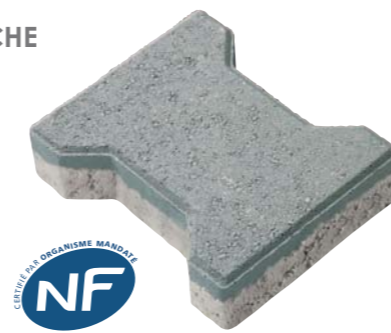

ton pierre

gris

ATHENA

- Module de dalles 100 x 100 cm soit 1,00 m²/module composé de 10 dalles de différentes dimensions et d'épaisseur 5 cm
 4 dalles 50 x 25 x 5 cm
 4 dalles 37,5 x 25 x 5 cm
 2 dalles 25 x 25 x 5 cm
 - M²/palette : 12 m²

COULEURS :
 ton pierre, gris

Module de 1 m²

PAVÉ DRAINANT

- Pavé carrossable
 18 x 18 x 8 cm
 (15 x 15 + 3 cm d'écarteurs)
 - M²/palette : 7,78 m²

COULEUR : gris

Le pavé écologique qui laisse l'eau s'infiltrer dans le sous-sol :

- supprime la stagnation de l'eau en surface
- alimente en eau les nappes phréatiques
- les joints peuvent être remplis de gravillons ou engazonnés

PAVÉ « H » BICOUCHE

- Pavé carrossable
 épaisseur 8 cm
 - M²/palette : 7,71 m²

COULEUR :
 gris

PAVÉ « H »

- Épaisseur 5 cm
 - M²/palette : 12 m²

COULEURS :
 ton pierre
 saumon
 rouge
 gris

PAVÉ « S »

- Épaisseur 5 cm
 - M²/palette : 12 m²

COULEURS :
 ton pierre
 saumon
 rouge
 gris

BORDURETTE