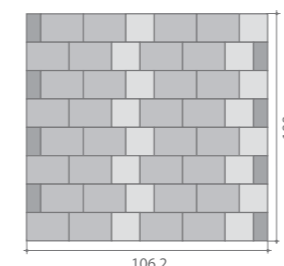

exemple de calepinage

MODULE ARKOS

- Module carrossable composé de :
- pavés 15 x 15 x 6 cm (67%)
- pavés 17,5 x 15 x 6 cm (33%)
- M²/palette : 10,40 m²

COULEURS : gris, ton pierre, royal (jaune + orange)

PAVÉ ARPAV

- 12 x 12 x 5 cm
- M²/palette : 12 m²

COULEURS : gris, ton pierre, royal (jaune + orange)