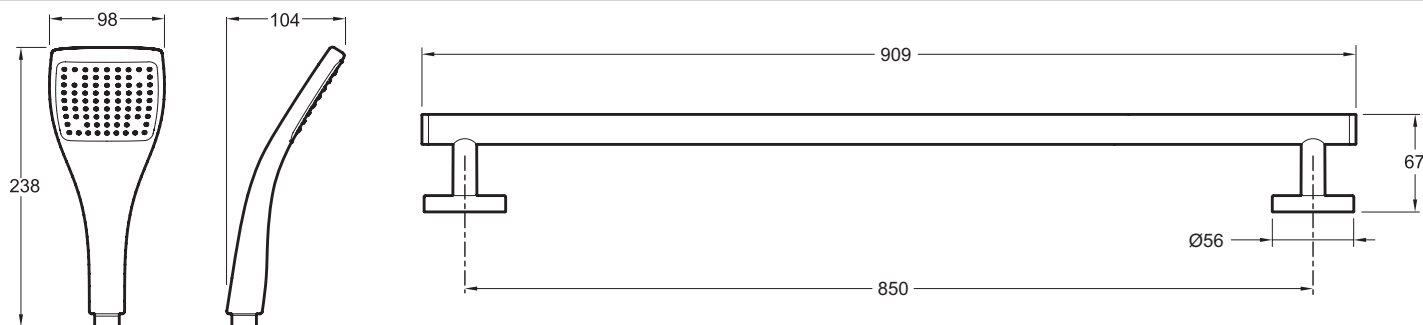

E99940

Collection : E0

Couleur* :

CP - Chrome

Principaux atouts :

Caractéristiques techniques

- DIMENSIONS : 90 x 0 cm
- NORMES ET RÉGLEMENTATIONS : ACS
- DÉBIT DOUCHETTE : 10 l/mn
- NOMBRE DE JETS : Monojet
- TYPE D'INSTALLATION : Mural
- TYPE D'ACCESSOIRE : DOUCHETTE A MAIN
- TYPE DE FLEXIBLE : Flexible anti-torsion aspect métal

Bénéfices consommateurs

- ENTRETIEN FACILE : Buses anti-calcaire
- CONFORT : Large couverture d'eau grâce au format généreux de la douchette
- PRATIQUE : Porte-savon inclus pour faciliter le quotidien
- ÉCONOMIE D'EAU : Débit régulé à 10 l/mn

Dessin technique

Descriptif CCTP : Ensemble de douche avec barre 0,90 m et porte-savon. E99940. Collection : E0. DIMENSIONS : 90 x 0 cm. TYPE D'INSTALLATION : Mural. NORMES ET RÉGLEMENTATIONS : ACS. TYPE D'ACCESSOIRE : DOUCHETTE A MAIN. DÉBIT DOUCHETTE : 10 l/mn. TYPE DE FLEXIBLE : Flexible anti-torsion aspect métal. NOMBRE DE JETS : Monojet.