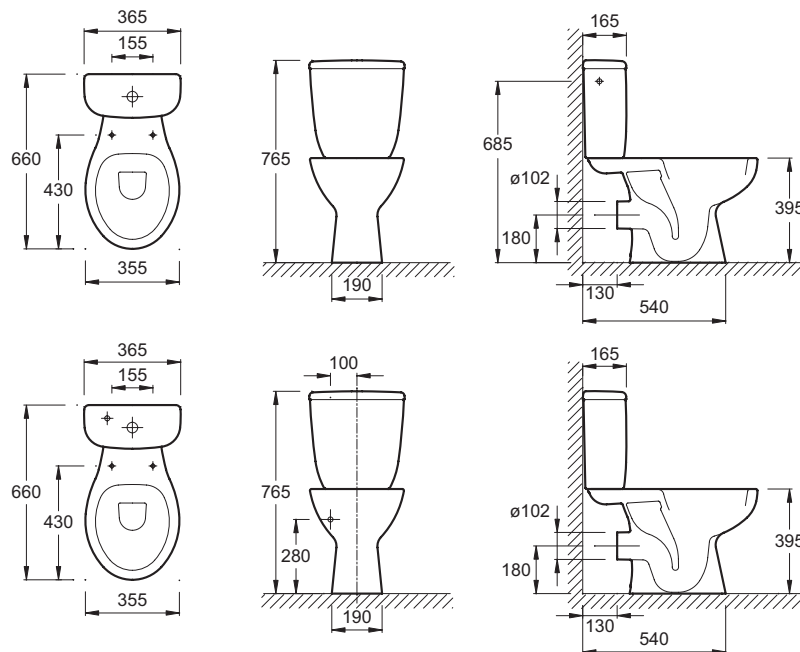

E4380

Collection : BRIVE

Couleur* :

00 - Blanc

Principaux atouts :

Caractéristiques techniques

- DIMENSIONS : 66 x 35,50 cm
- MATÉRIAU : Céramique
- CONSOMMATION D'EAU : Standard 3/6 L
- TYPE DE BRIDE : Ouverte (traditionnelle)
- Fonctionnement double chasse 3/6 L
- POIDS : 15,6 kg
- TYPE D'INSTALLATION : Au sol
- HAUTEUR : Standard
- PRODUIT INCLUS : (réservoir et abattant non inclus)
- Sortie horizontale

Produits requis

- E70014 : Abattant polypropylène à descente progressive

Dessin technique

Descriptif CCTP : Cuvette sortie horizontale. E4380. Collection : BRIVE. DIMENSIONS : 66 x 35,50 cm. POIDS : 15,6 kg. MATÉRIAU : Céramique. TYPE D'INSTALLATION : Au sol. CONSOMMATION D'EAU : Standard 3/6 L. HAUTEUR : Standard. TYPE DE BRIDE : Ouverte (traditionnelle). PRODUIT INCLUS : (réservoir et abattant non inclus). Fonctionnement double chasse 3/6 L. Sortie horizontale.