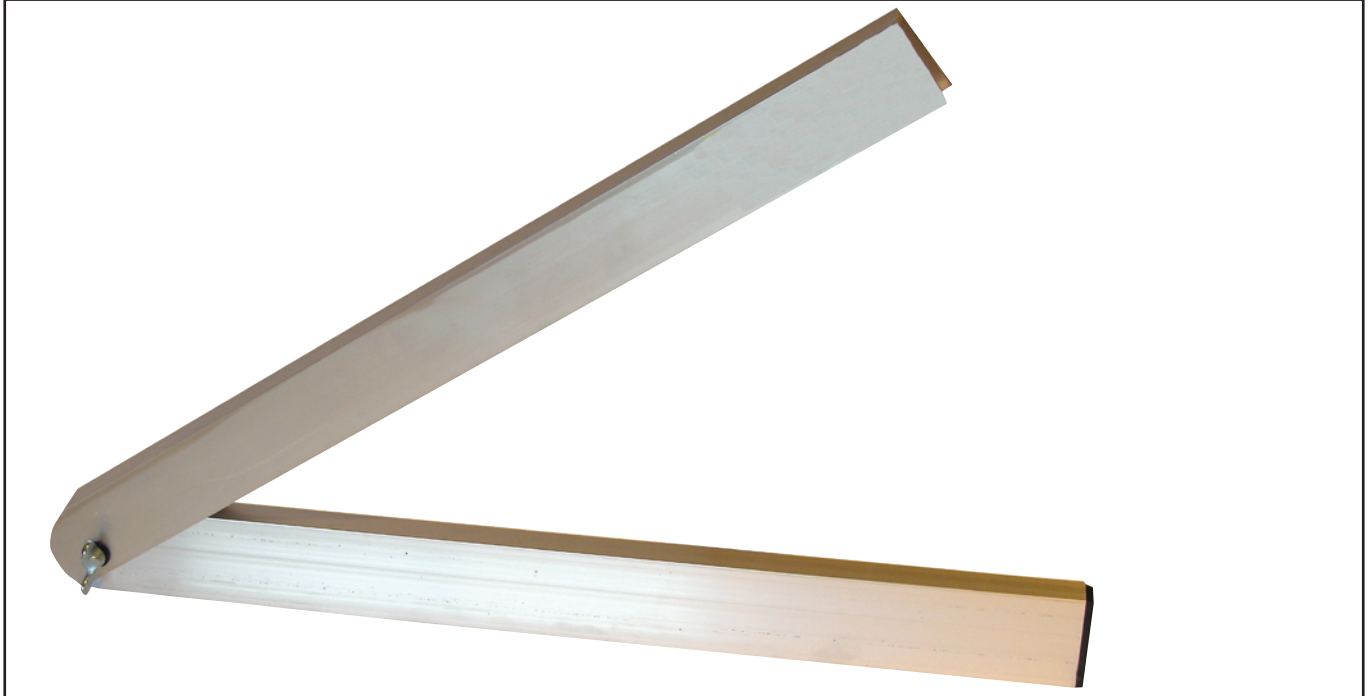

FAUSSE ÉQUERRE ALUMINIUM Réf.: 350250

Caractéristiques

Avec vis de blocage.

Données produits

Dim. cm	 g	G	Ref.			Code EAN
50			350250	1		3479133502502