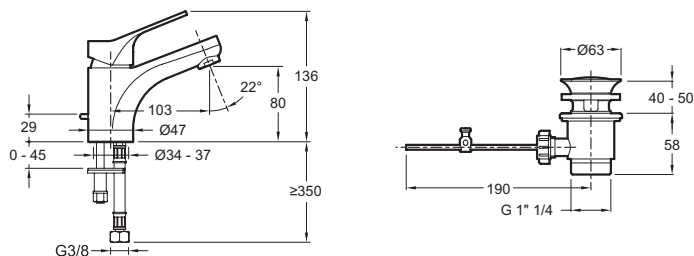

E75759-4

Collection : BRIVE

Couleur* :

CP - Chrome

Principaux atouts :

Caractéristiques techniques

- POIDS : 1,4 kg
- NORMES ET RÉGLEMENTATIONS : NF : IA - ECAU : E0 C3 A2 U3 (Ge5) - ACS : 15 ACC LY 472
- DÉBIT (L/MN SOUS 3 BARS) : 11 l/mn
- SAILLIE DU BEC (MM) : 103
- MÉCANISME : Cartouche C3 pour économies d'eau et d'énergie
- MITIGEUR DE BAIN : MITIGEUR
- GARANTIE MÉCANISME : 5 ans

- TYPE D'INSTALLATION : 1 trou
- TYPE : Mitigeur
- HAUTEUR TOTALE DU ROBINET (MM) : 136
- RACCORDS : Avec flexibles d'alimentation
- VIDAGE : Avec vidage
- TYPE D'INSTALLATION : 1 trou

Bénéfices consommateurs

Dessin technique

Descriptif CCTP : Mitigeur lavabo - avec système d'installation breveté 5I35". E75759-4. Collection : BRIVE. POIDS : 1,4 kg. TYPE D'INSTALLATION : 1 trou. NORMES ET RÉGLEMENTATIONS : NF : IA - ECAU : E0 C3 A2 U3 (Ge5) - ACS : 15 ACC LY 472. TYPE : Mitigeur. DÉBIT (L/MN SOUS 3 BARS) : 11 l/mn. HAUTEUR TOTALE DU ROBINET (MM) : 136. SAILLIE DU BEC (MM) : 103. RACCORDS : Avec flexibles d'alimentation. MÉCANISME : Cartouche C3 pour économies d'eau et d'énergie. VIDAGE : Avec vidage. MITIGEUR DE BAIN : MITIGEUR. TYPE D'INSTALLATION : 1 trou. GARANTIE MÉCANISME : 5 ans.