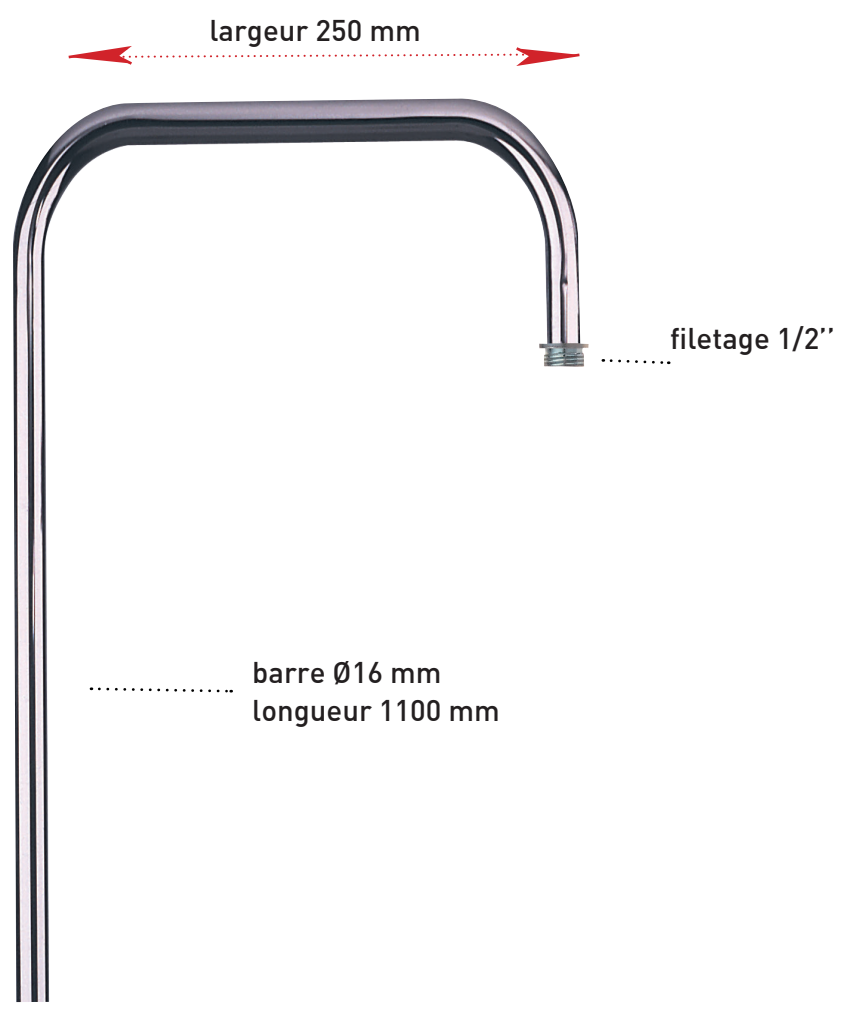

Colonne de douche laiton
100 % design
100% confort de pose

BARRE Ø16 mm réf 985000
parfaite harmonie entre design, qualité et prix