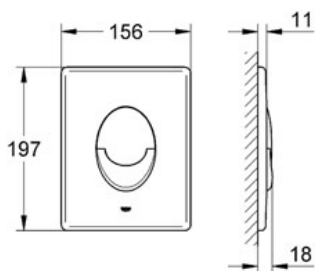

SKATE AIR

Plaque de commande WC

Référence : 38505

GROHE s.a.r.l | Siège, salle d'exposition – 60, Boulevard de la Mission Marchand
92418 Courbevoie – La Défense Cedex
Tél +33 (0)1 49 97 29 00 | Fax +33(0)1 55 70 20 38

*Pure Freude
an Wasser*

GROHE

Descriptif Produit :

Plaque de commande WC

Spécifications Produit :

Double touche ou interrompable
Pour soupape pneumatique
Montage vertical
156 x 197 mm
En ABS

GROHE StarLight® brillance durable

GROHE EcoJoy® économie d'eau

Finition :

- ☐ 38505 000 Chromé
- ☐ 38505 SH0 Blanc alpin
- ☐ 38505 P00 Chromé mat