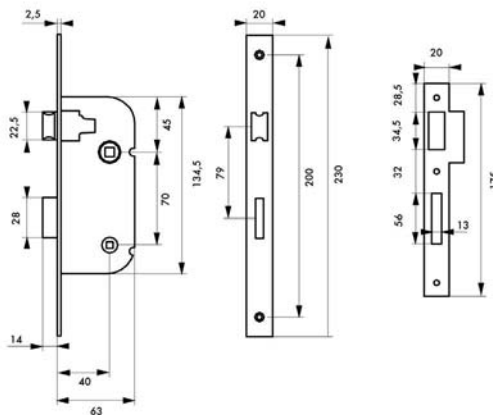

Axe à 40 mm / A CONDAMNATION

ECO

GARANTIE

Description/Description/Descripción

Coffre acier embouti. Têtière acier. Demi-tour alliage réversible sans démontage du coffre. Pêne acier. Gâche plate acier. Carré 7 mm, entr'axe 70 mm.

Stamped steel case - Steel forend. Reversible alloy latch without removing the case. Steel bolt. Steel flat striker - Square 7 mm.

Caja de acero embutido. Cabeza de acero. Media vuelta de aleación reversible sin desmontar la caja. Pestillo de acero. Cerradero plano de acero - Cuadrado 7 mm.

Square (BC) - Round (BR) ended forend

Cabeza de extremos cuadrados (BC) - Cabeza de extremos redondos (BR)

Utilisation/Use/Utilización

Porte isoplane < 40 kg, (NON GARANTIE EN CAS DE CONTRE BEQUILLAGE)

Door < 40 kg

Puerta < 40 kg

Designation	Boîte	Colis.	Prix	Sachet	Colis.	Prix	Brochable					Colis.	Prix
							France	Euro 1	Euro 2	Euro 3	Euro 4		
Serrure axe 40mm à condamnation V/BC	-	-	-	-	-	-	00400101	-	-	-	-	10	-
Serrure axe 40mm à condamnation V/BR	-	-	-	00901101	30	-	00401101	-	-	-	-	10	-
Serrure axe 40mm à condamnation Z/BR	-	-	-	00911101	30	-	00411101	-	-	-	-	10	-