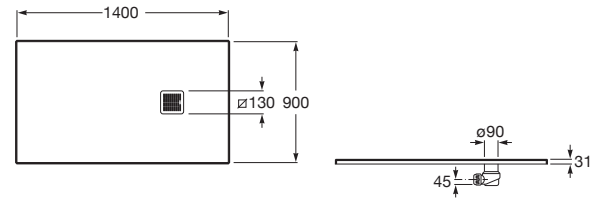

TERRAN

Receveur de douche extra plat en STONEX®.

DIMENSIONS

Longueur 1400 mm
 Largeur 900 mm
 Hauteur 31 mm

COULEURS ET FINITIONS

10 Blanc

PRIX PUBLIC HT NULL

845,00 €

DESSINS TECHNIQUES

CARACTÉRISTIQUES

- Diamètre du vidage (mm): 90
- Forme: Rectangulaire
- Matériau: STONEX®
- Profondeur: Extra plat
- Type d'installation: Encastré / Niche
- Type de fond antidérapant: Intégré
- Vidage inclus