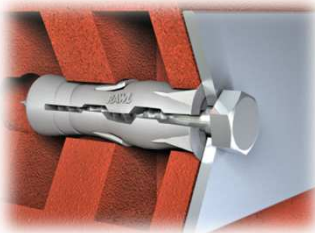

en situation dans la Plaque de Plâtre et Monomur