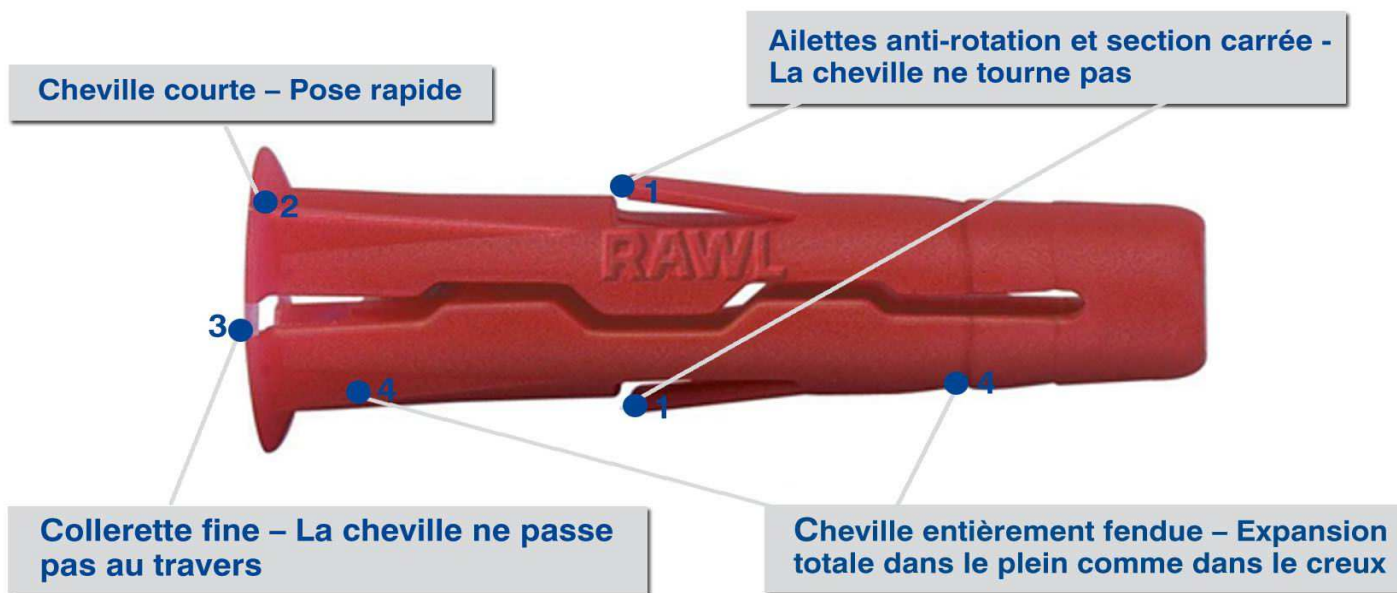

La cheville Tout Terrain

KOELNER Group

La cheville Tout Terrain

KOELNER Group

NOUVEAU!

UNO™
La cheville Tout Terrain

Ultra efficace dans la plaque de plâtre !

RAWL®
FIXINGS

- La **UNO** est la seule véritable cheville universelle en **NYLON** ou **POLYPROPYLENE** capable de fixer tout type d'objets légers ou de poids moyens dans tous vos murs, plafonds et sols.
- La **UNO** est idéale dans tous les matériaux supports creux (parpaing, **brique creuse MONOMUR...**) mais aussi **dans La PLAQUE DE PLÂTRE une exception** ou pleins (béton, pierre, brique, pleine)
- La **UNO** de diamètres **6 à 10 mm** conviennent parfaitement à la pose de cadres, de miroirs, d'accessoires de salle de bain, de luminaires, d'étagères de bibliothèque, de petits meubles et d'armoires.

Son secret ?... son design!

- De conception **courte et novatrice**, la **UNO** présente **une forme intérieure spécifique qui guide la vis sur toute sa longueur**. Avec la **UNO**, c'est une installation plus rapide, **une expansion plus régulière et une résistance plus forte !**
- La **technologie UNO** prévoit même son expansion **dans des trous surdimensionnés en comblant parfaitement la cavité**. Son efficacité n'en sera pas moins altérée dans un trou légèrement abîmé ou déjà utilisé.
- Contrairement aux chevilles classiques, la **UNO** s'expande sur toute sa longueur et assure un contact parfait avec la paroi même en matériaux creux, ce qui lui garantit une tenue exceptionnelle.
- La **UNO** va plus loin...elle est également conçue pour s'expanser dans les cavités. Contrairement à d'autres chevilles, la **UNO** n'est pas dessinée pour se torsader à sa tête, **mais s'expanse sans rotation évitant à la cheville de tourner au vissage (vous ressentez cette sensation lorsque vous l'expandez)**.
- Grâce à la technologie unique de la **UNO**... fixer est un jeu d'enfants!