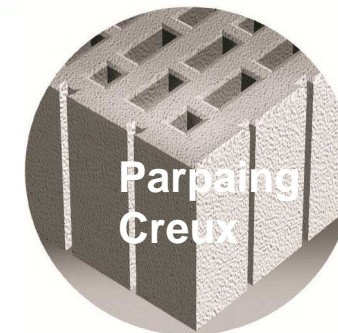

- La **UNO** est la seule véritable cheville universelle en **NYLON** ou **POLYPROPYLENE** capable de fixer tout type d'objets légers ou de poids moyens dans tous vos murs, plafonds et sols.
- La **UNO** est idéale dans tous les matériaux supports creux (parpaing, **brique creuse MONOMUR...**) mais aussi **dans La PLAQUE DE PLÂTRE une exception** ou pleins (béton, pierre, brique, pleine)
- La **UNO** de diamètres **6 à 10 mm** conviennent parfaitement à la pose de cadres, de miroirs, d'accessoires de salle de bain, de luminaires, d'étagères de bibliothèque, de petits meubles et d'armoires.

La cheville UNO, la gamme...

- **Gamme Polypro**
 - Ø 5, 6, 7, 8 et 10
 - Chevilles
 - Chevilles + Vis
 - Chevilles + Vis + Forêt

- **Gamme Nylon**
 - Ø 5, 6, 8 et 10
 - Chevilles
 - Chevilles + Vis

La UNO™ est idéale dans tous les matériaux supports creux (parpaing, brique creuse MONOMUR...) mais aussi dans La PLAQUE DE PLÂTRE une exception ou pleins (béton, pierre, brique, pleine

en situation dans les matériaux pleins

en situation dans la Plaque de Plâtre et Monomur

UNO Boîte NYLON

- **Professionnels Menuisiers, agenceurs..**
- **5 diamètres disponibles**
- **Ø5, Ø6, Ø7, Ø8 et Ø10 en boîte de 100 ou 50**