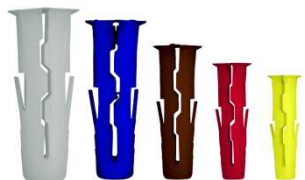

La cheville UNO, la gamme...

- **Gamme Polypro**
 - Ø 5, 6, 7, 8 et 10
 - Chevilles
 - Chevilles + Vis
 - Chevilles + Vis + Forêt

- **Gamme Nylon**
 - Ø 5, 6, 8 et 10
 - Chevilles
 - Chevilles + Vis

La UNO™ est idéale dans tous les matériaux supports creux (parpaing, brique creuse MONOMUR...) mais aussi dans La PLAQUE DE PLÂTRE une exception ou pleins (béton, pierre, brique, pleine

en situation dans les matériaux pleins

en situation dans la Plaque de Plâtre et Monomur

UNO Boîte NYLON

- **Professionnels Menuisiers, agenceurs..**
- **5 diamètres disponibles**
- **Ø5, Ø6, Ø7, Ø8 et Ø10 en boîte de 100 ou 50**