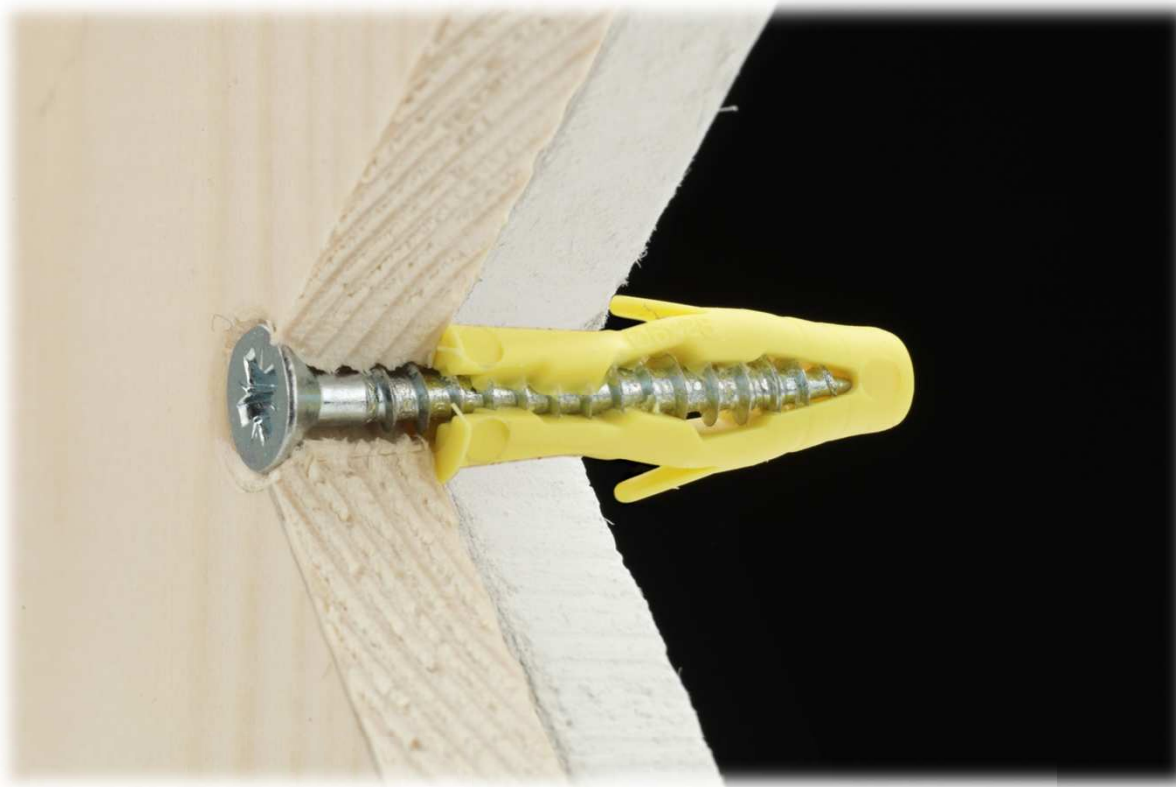

en situation dans la Plaque de Plâtre et Monomur