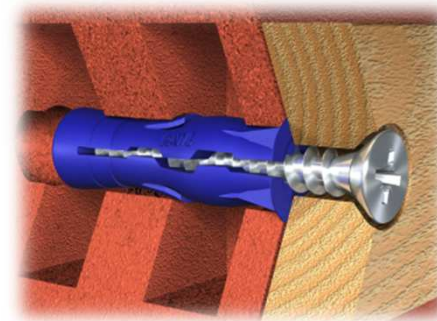

en situation dans la Plaque de Plâtre et Monomur