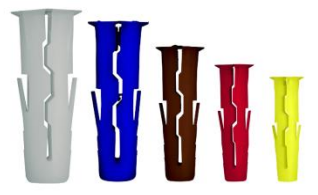

- La **UNO** est la seule véritable cheville universelle en **NYLON** ou **POLYPROPYLENE** capable de fixer tout type d'objets légers ou de poids moyens dans tous vos murs, plafonds et sols.
- La **UNO** est idéale dans tous les matériaux supports creux (parpaing, **brique creuse MONOMUR...**) mais aussi **dans La PLAQUE DE PLÂTRE une exception** ou pleins (béton, pierre, brique, pleine)
- La **UNO de diamètres 6 à 10 mm** conviennent parfaitement à la pose de cadres, de miroirs, d'accessoires de salle de bain, de luminaires, d'étagères de bibliothèque, de petits meubles et d'armoires.

La cheville UNO, la gamme...

- **Gamme Polypro**

- Ø 5, 6, 7, 8 et 10
- Chevilles
- Chevilles + Vis
- Chevilles + Vis + Forêt

- **Gamme Nylon**

- Ø 5, 6, 8 et 10
- Chevilles
- Chevilles + Vis

La UNO™ est idéale dans tous les matériaux supports creux (parpaing, brique creuse MONOMUR...) mais aussi dans La PLAQUE DE PLÂTRE une exception ou pleins (béton, pierre, brique. pleine