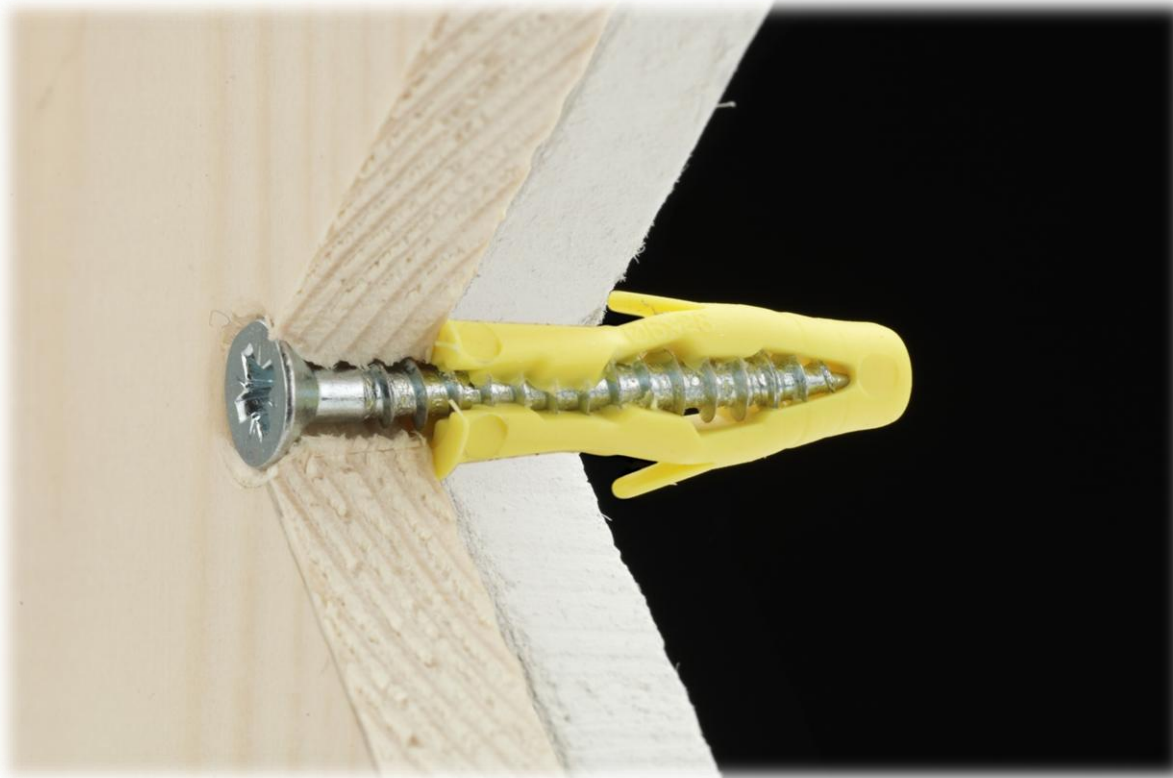

en situation dans la Plaque de Plâtre et Monomur