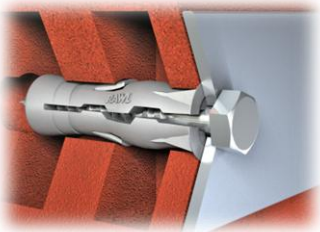

en situation dans la Plaque de Plâtre et Monomur