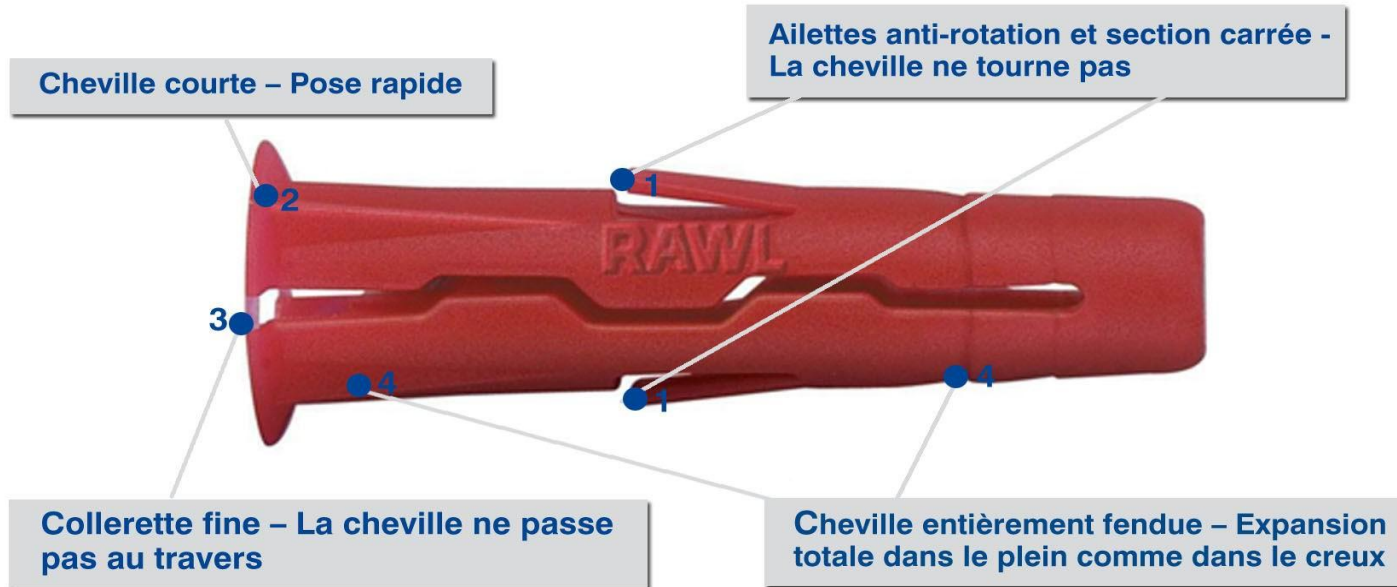

La cheville Tout Terrain

KOELNER Group

La cheville Tout Terrain

KOELNER Group

NOUVEAU!

UNO™
La cheville Tout Terrain

Ultra efficace dans la plaque de plâtre !

RAWL®
FIXINGS

- La **UNO** est la seule véritable cheville universelle en **NYLON** ou **POLYPROPYLENE** capable de fixer tout type d'objets légers ou de poids moyens dans tous vos murs, plafonds et sols.
- La **UNO** est idéale dans tous les matériaux supports creux (parpaing, **brique creuse MONOMUR...**) mais aussi **dans La PLAQUE DE PLÂTRE une exception** ou pleins (béton, pierre, brique, pleine)
- La **UNO de diamètres 6 à 10 mm** conviennent parfaitement à la pose de cadres, de miroirs, d'accessoires de salle de bain, de luminaires, d'étagères de bibliothèque, de petits meubles et d'armoires.

Son secret ?... son design!

- De conception **courte et novatrice**, la **UNO** présente **une forme intérieure spécifique qui guide la vis sur toute sa longueur**. Avec la **UNO**, c'est une installation plus rapide, **une expansion plus régulière et une résistance plus forte !**
- La **technologie UNO** prévoit même son expansion **dans des trous surdimensionnés en comblant parfaitement la cavité**. Son efficacité n'en sera pas moins altérée dans un trou légèrement abîmé ou déjà utilisé.
- Contrairement aux chevilles classiques, la **UNO** s'expande sur toute sa longueur et assure un contact parfait avec la paroi même en matériaux creux, ce qui lui garantit une tenue exceptionnelle.
- La **UNO** va plus loin...elle est également conçue pour s'expanser dans les cavités. Contrairement à d'autres chevilles, la **UNO** n'est pas dessinée pour se tordsader à sa tête, **mais s'expande sans rotation évitant à la cheville de tourner au vissage (vous ressentez cette sensation lorsque vous l'expandez)**.
- Grâce à la technologie unique de la **UNO**... fixer est un jeu d'enfants!