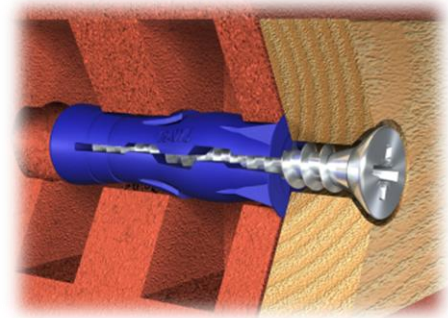

en situation dans la Plaque de Plâtre et Monomur