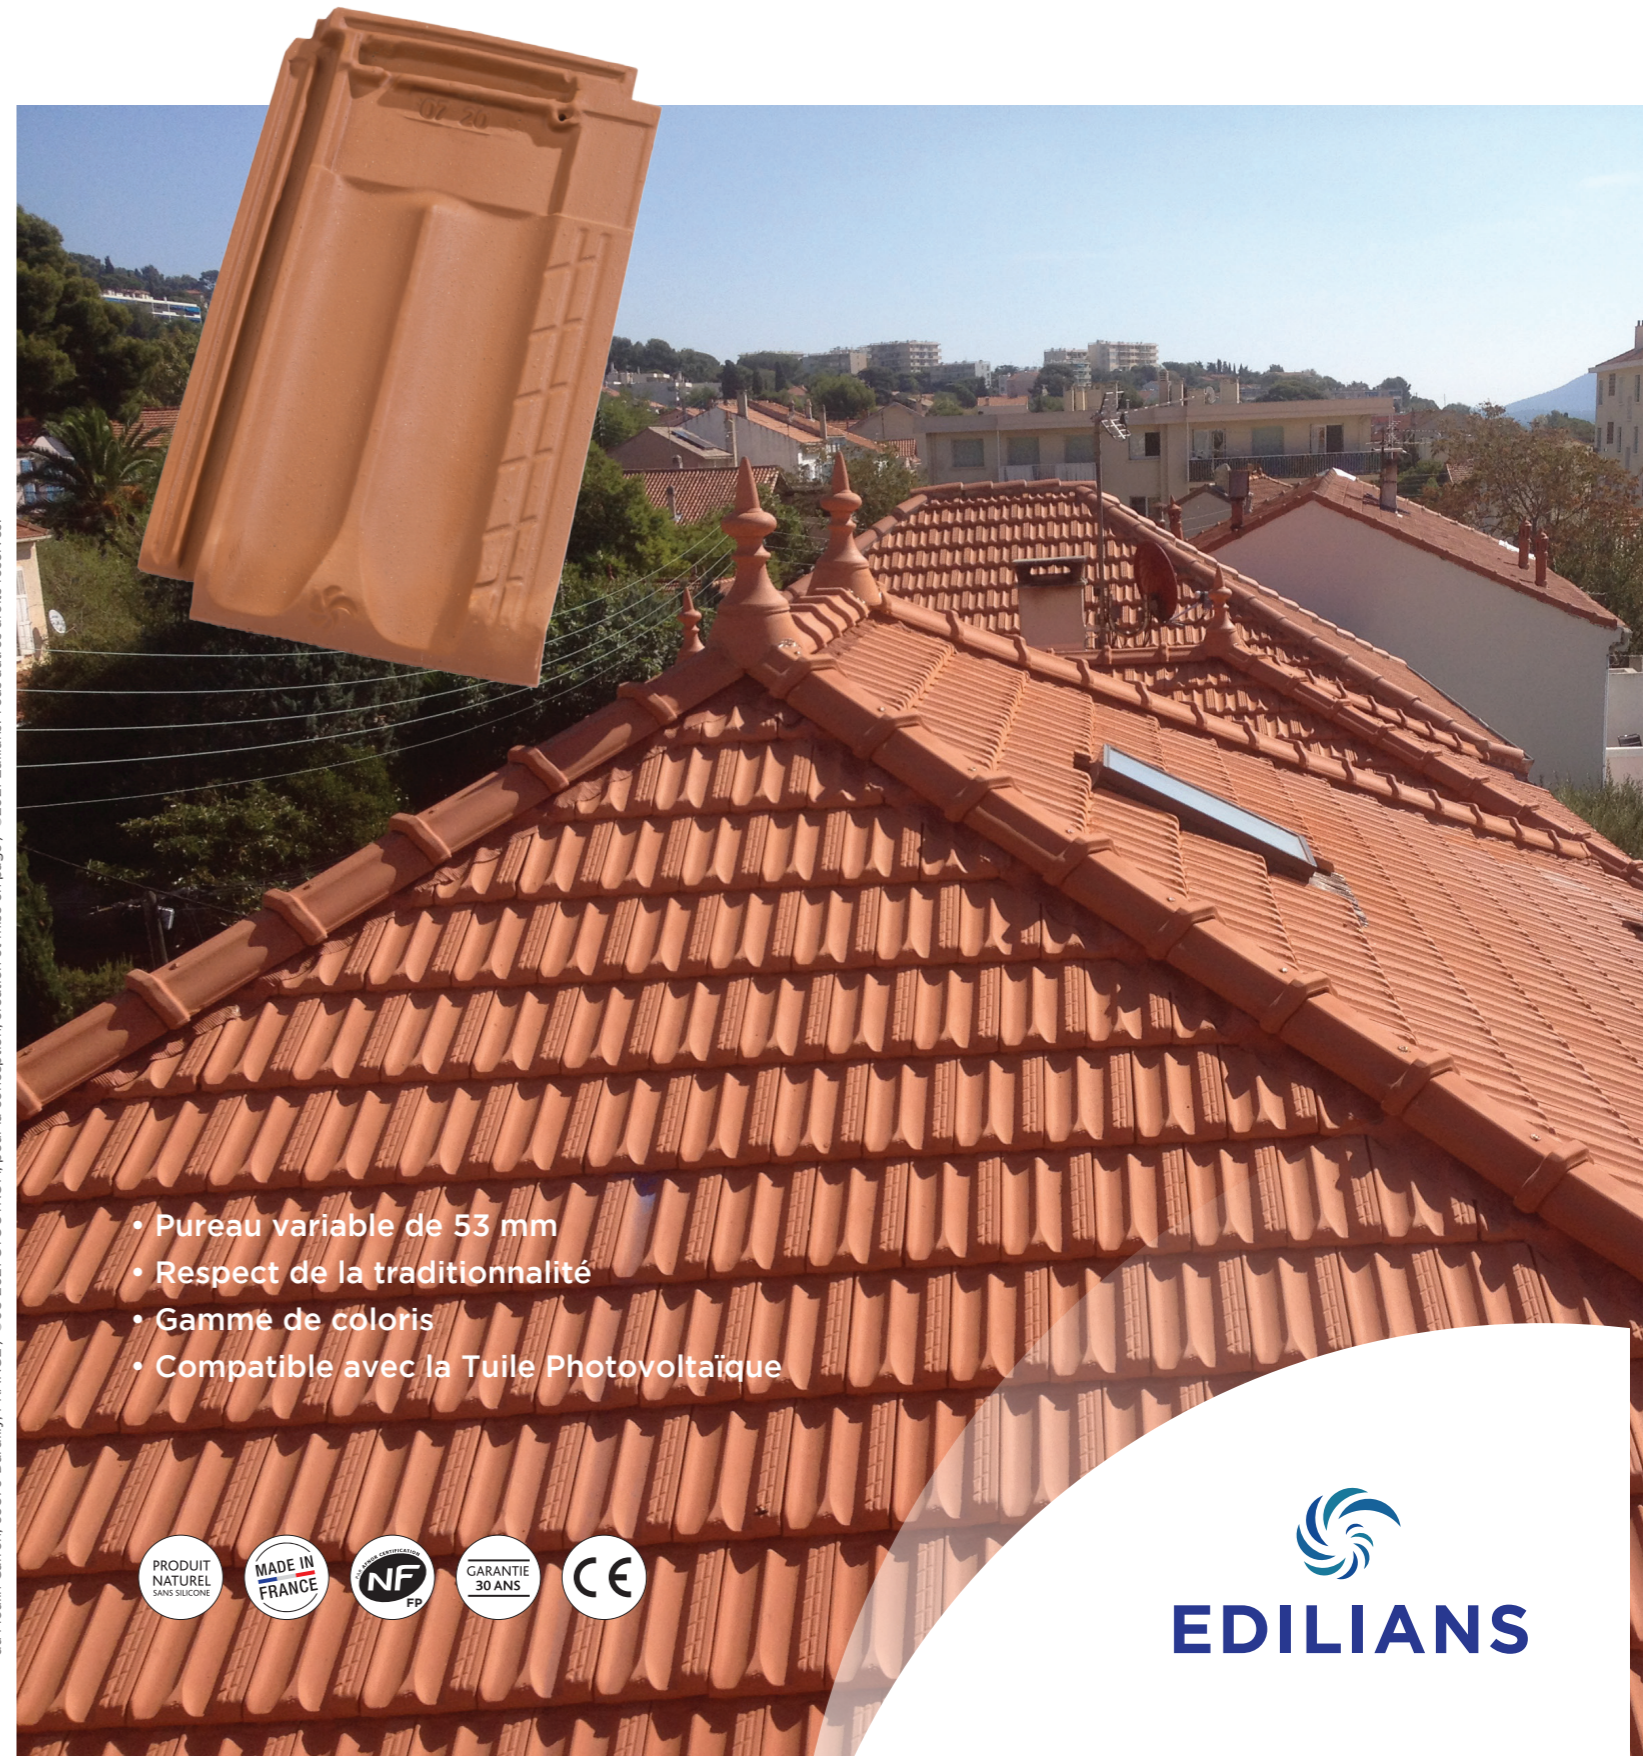

Tuile à emboîtement grand moule faiblement galbée à relief

Réf. 208

- Pureau variable de 53 mm
- Respect de la traditionnalité
- Gamme de coloris
- Compatible avec la Tuile Photovoltaïque

 **NOS SOLUTIONS TOITURE**
edilians.com