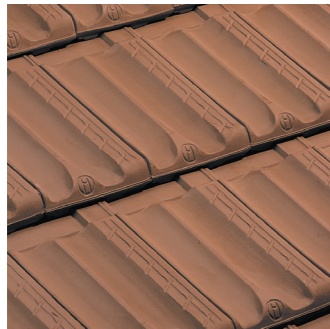

BRUN

ROUGE

ROUGE VIEILLI

Ce produit a été fabriqué selon une organisation qualité certifiée conforme par l'AFNOR Certification. Certification à la norme ISO 9001 et à la norme ISO 14001 pour l'environnement.
Toutes les tuiles EDILIANS Toiture sont conformes aux exigences de la norme NF EN 1304.
Seuls les modèles de tuile identifiés par le logo NF, NFM ou NFFP sont conformes aux exigences du référentiel de la Marque NF Tuiles de Terre Cuite NF063. Les caractéristiques certifiées par la marque NF Tuile Terre Cuite sont l'aspect, les caractéristiques géométriques, la résistance à la rupture par flexion, l'imperméabilité (classe 1), la résistance au gel selon NF EN 539-2, la résistance au gel "climat de montagne" (uniquement pour les modèles identifiés par le logo NFM) l'aptitude à être utilisée sur des couvertures Faible pente (uniquement par le logo NF FP). www.marque-nf.com

Tuile à emboîtement grand moule faiblement galbée à relief

Réf. 208

- Pureau variable de 53 mm
- Respect de la traditionnalité
- Gamme de coloris
- Compatible avec la Tuile Photovoltaïque

 **NOS SOLUTIONS TOITURE**
edilians.com